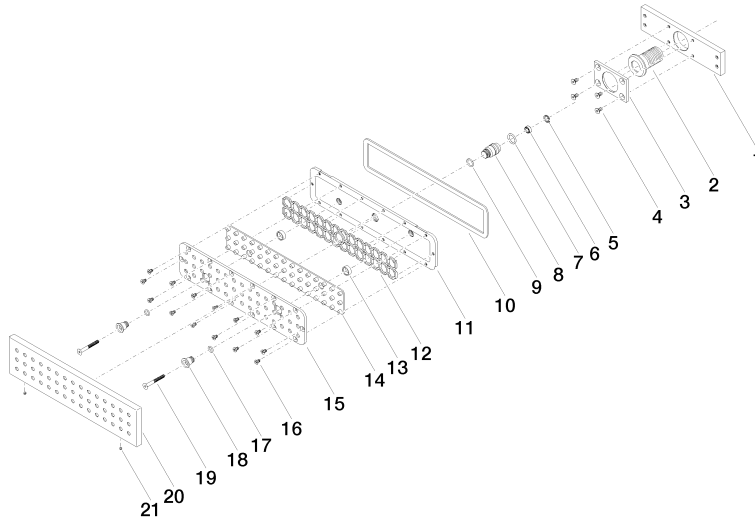

36 517 979

mm [inches]

**Durchflussdiagramm**

**Wurfweitendiagramm**

**Zertifikate**

WRAS\_1304001. LGA\_19489.

36 517 979

Ersatzteile für die  
anderen  
Oberflächenvarianten  
finden Sie hier:  
Chrom

36 517 979

Ersatzteilstückliste

Nr.	Artikelnummer	Benennung	Verbaumenge	Lieferzeit
1	09 11 02 137 90	Halter	1	2
2	09 24 04 247 20 90	Anschluss	1	2
3	09 11 02 138 90	Platte	1	2
4	09 30 30 116 90	Schraube	4	2
5	09 16 01 016 90	Ring	1	2
6	90 23 01 032 00 90	Durchflussbegrenzer	1	2
7	09 14 10 003 90	Dichtung	1	2
8	09 24 04 248 90	Nippel	1	2
9	09 14 10 042 90	Dichtung	1	2
10	09 14 03 133 90	Dichtung	1	2
11	09 11 02 135-93	Aufnahme	1	-
Ersatzteil nicht mehr bestellbar, bitte bestellen Sie den Nachfolgeartikel				
12	09 17 97 058 90	Halter	1	2
13	09 28 10 142 20 90	Ring	2	2
14	09 12 01 076 90	Einsatz	1	60
15	09 11 02 136-00	Abdeckung	1	60
16	09 30 30 163 90	Schraube	14	2
17	09 14 10 132 90	Dichtung	2	2
18	09 24 04 249-93	Nippel	2	-
Ersatzteil nicht mehr bestellbar, bitte bestellen Sie den Nachfolgeartikel				
19	09 30 30 164 90	Schraube	2	2
20	09 27 99 001-93	Rosette	1	20
21	09 31 11 006 90	Stift	2	2